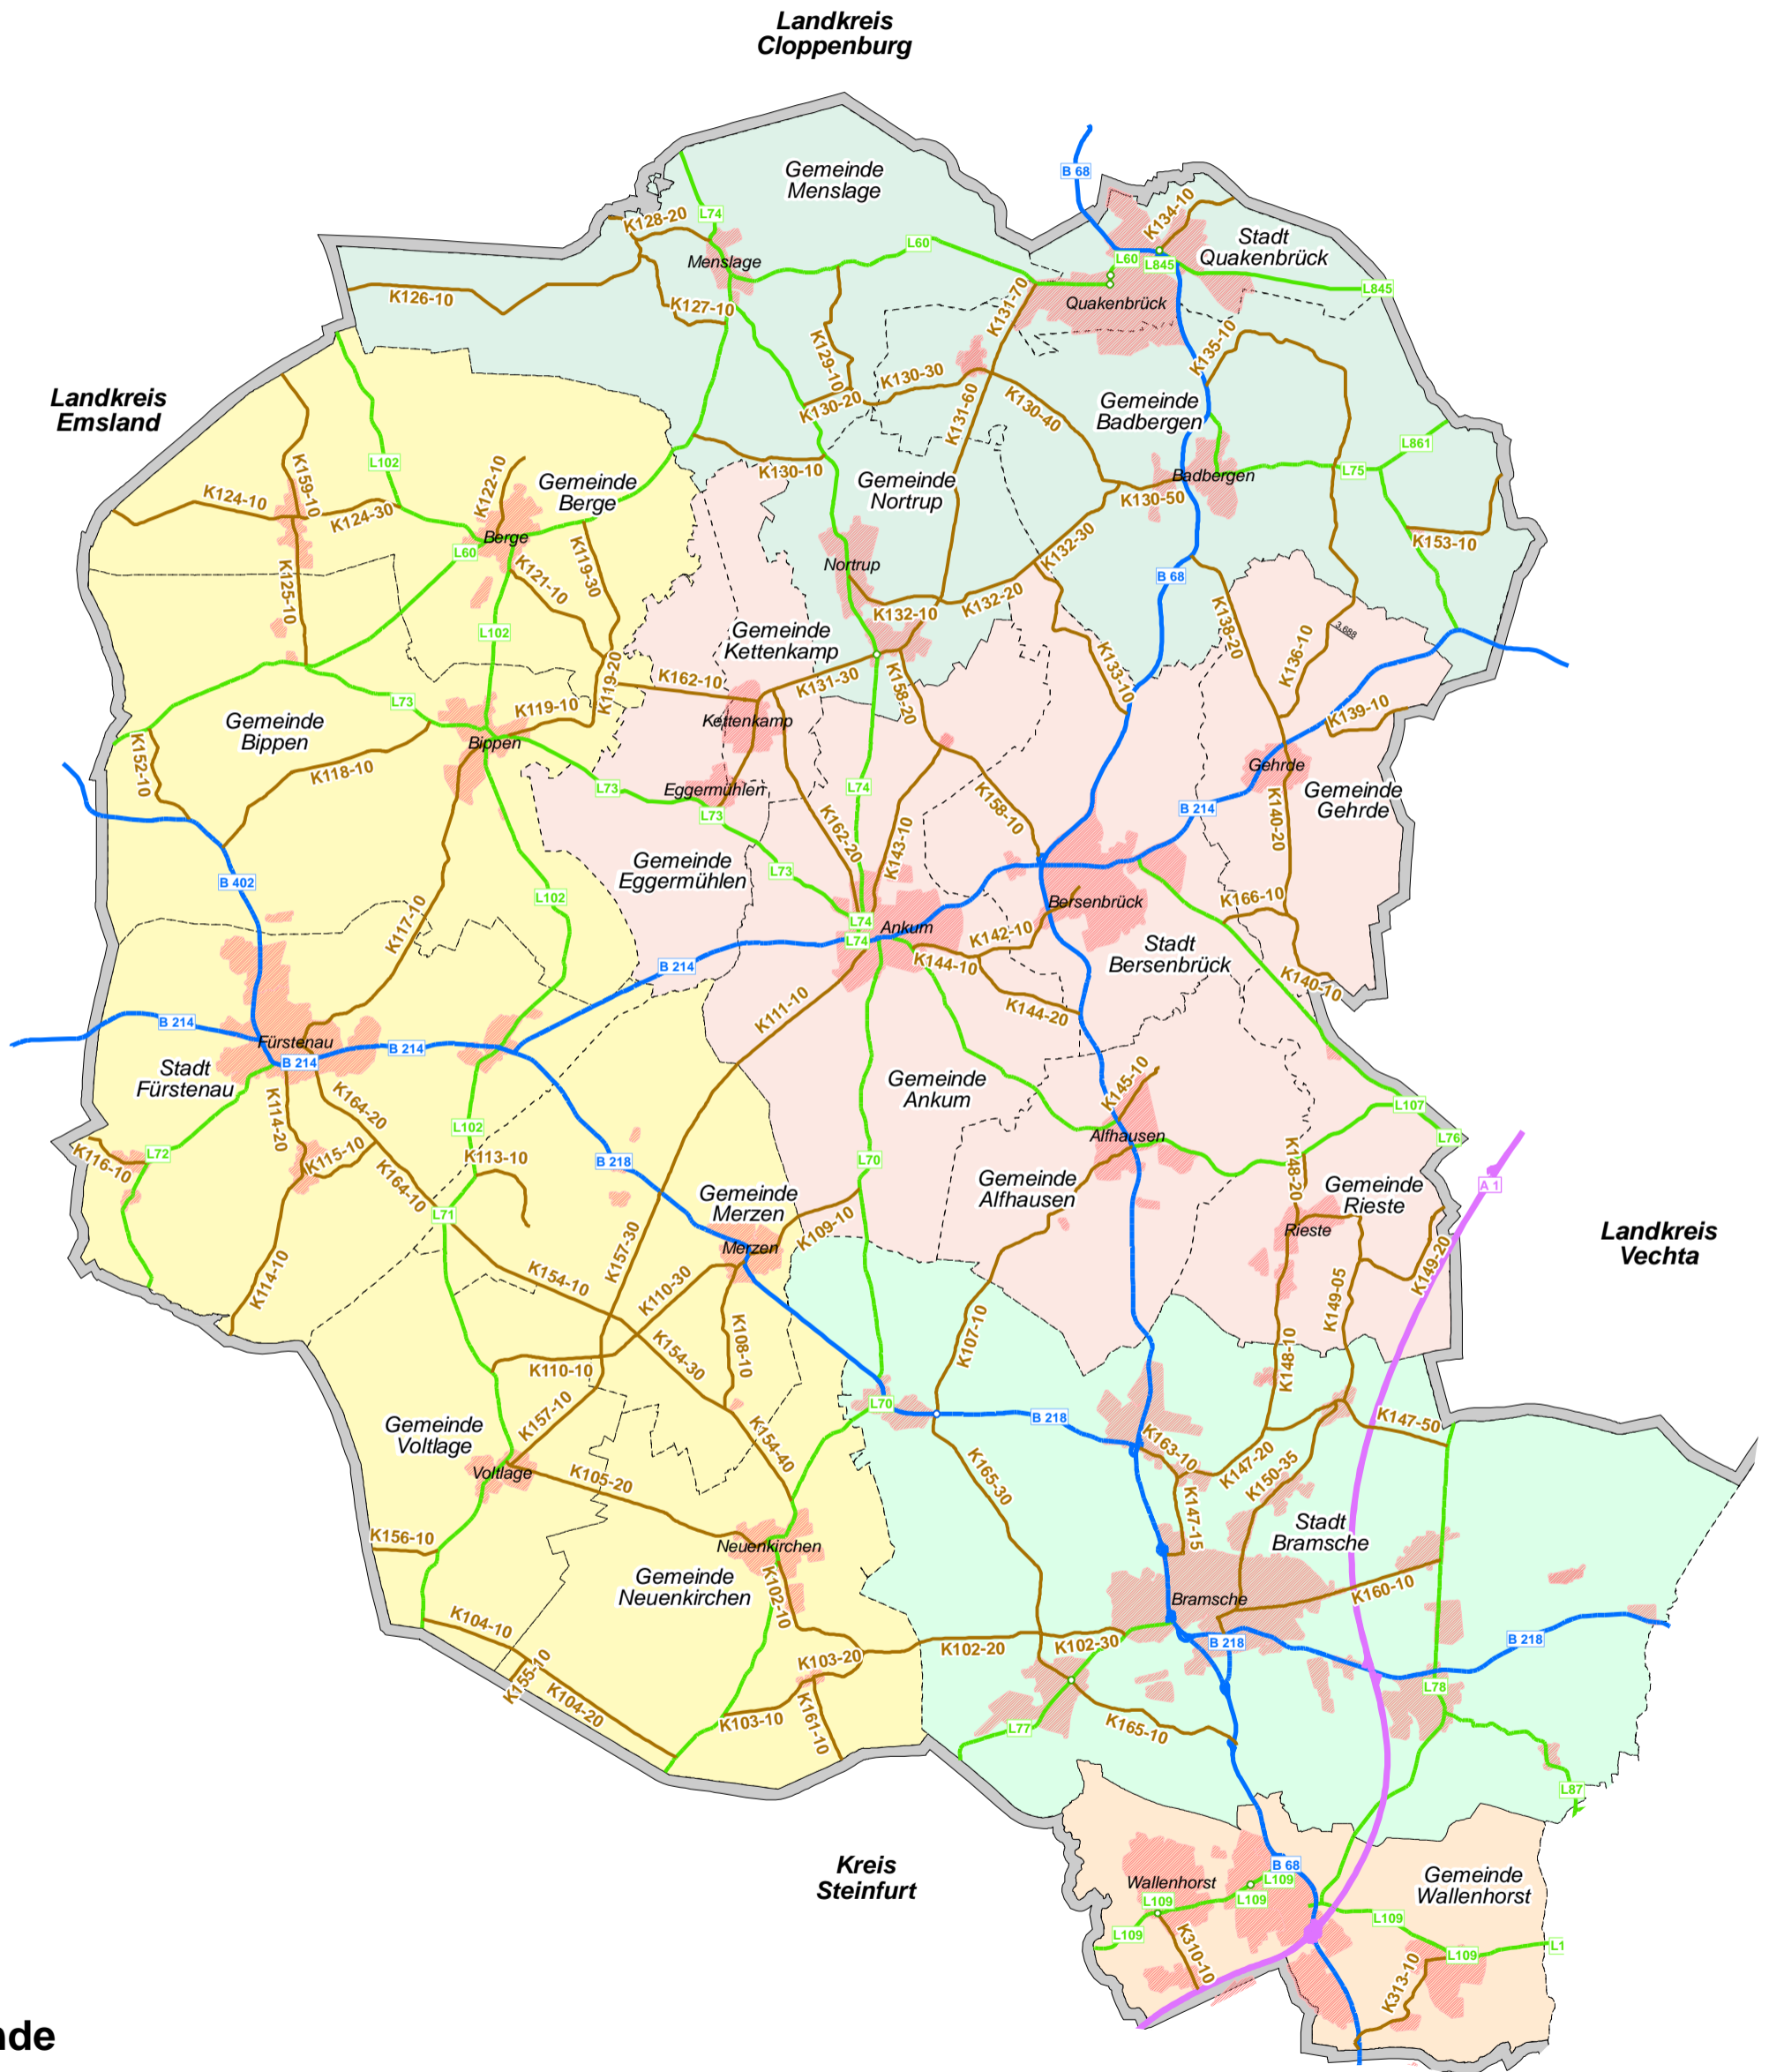

Landkreis Osnabrück

Verkehrsbehörden im nördl. Landkreis

Fachdienst 9 Straßen

Legende

- Samtgemeinde Artland
- Samtgemeinde Bersenbrück
- Landkreis Osnabrück
- Stadt Bramsche
- Gemeinde Wallenhorst